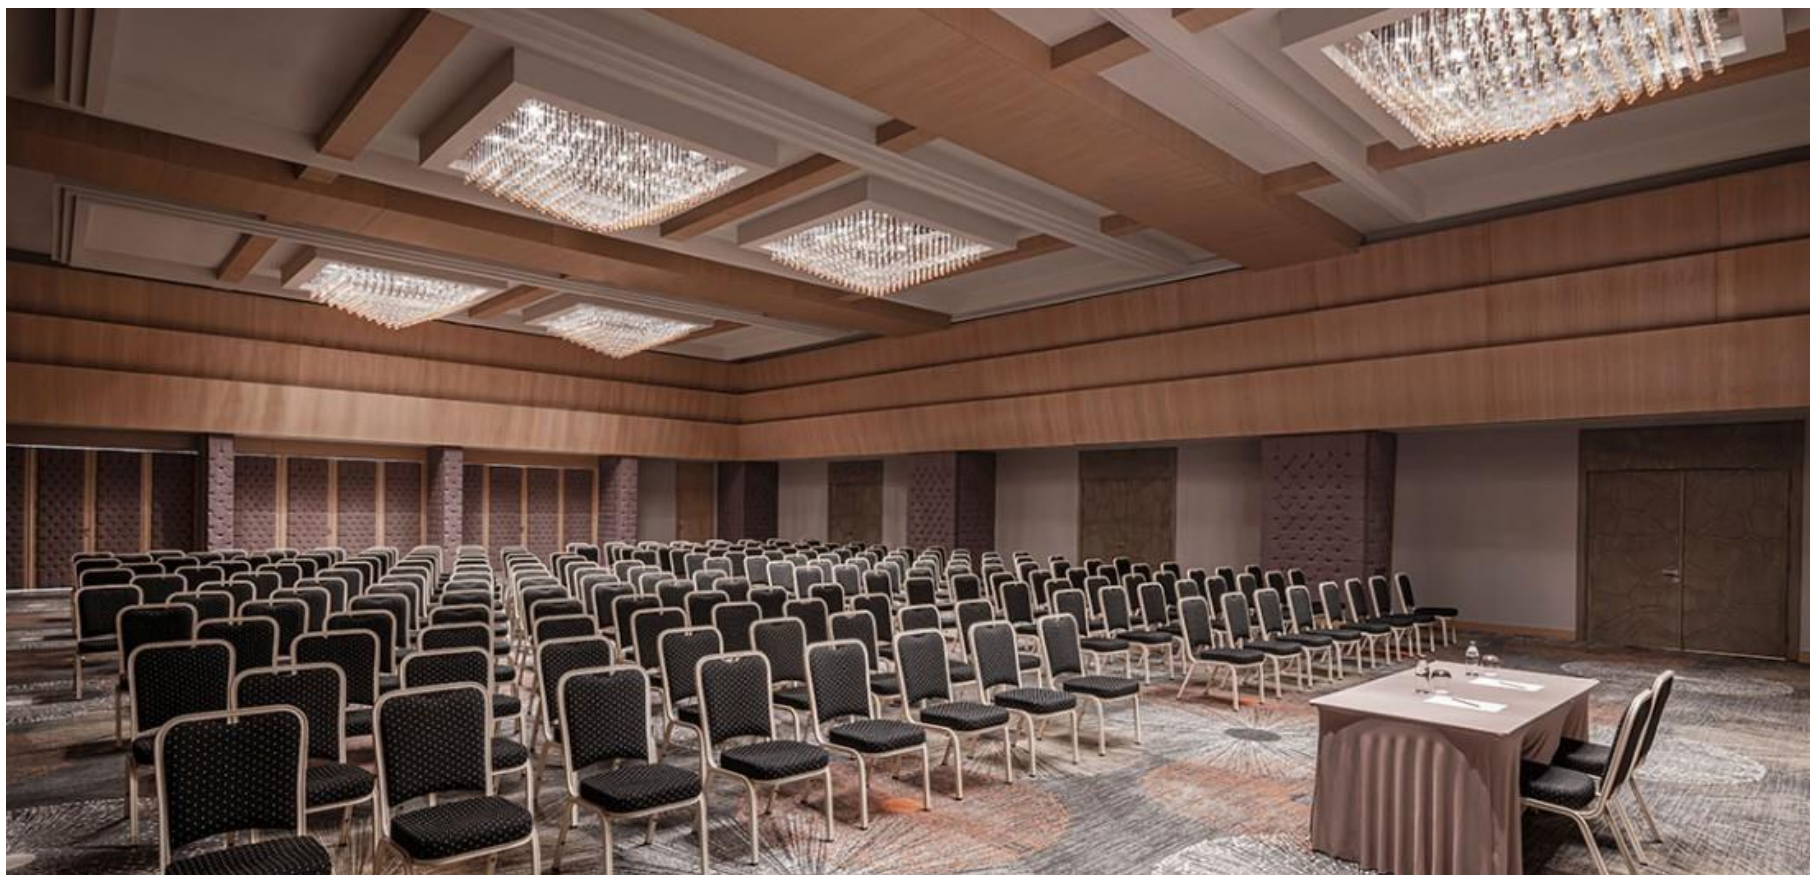

Конференц залы			
Залы	Площадь	Вместимость	Рассадка
Зал 1	50 m²	25 чел.	Театр
Зал 2	78 m²	45 чел.	Театр
Конференц зал	370 m²	220 чел.	Театр

Примечание: NG Phaselis Bay ; может приостановить работу своих ресторанов A la carte – Аквапарк некоторых других заведений, ввиду отсутствия достаточного числа посетителей, неподходящих погодных условий или иных причин функционального характера. NG Phaselis Bay; оставляет за собой право вносить изменения в концепцию без предварительного уведомления третьих лиц.