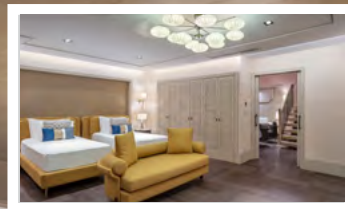

King Suite

Самый роскошный люкс отеля

375 м²

До 5 гостей

Двухэтажный люкс с просторной гостиной, отдельными спальнями и большой террасой создан для тех, кто не готов идти на компромиссы в вопросах комфорта.

Эксклюзивные привилегии входящие в концепцию:

- VIP-трансфер аэропорт – отель – аэропорт*
- Departure Elite Lounge в аэропорту Анталии ***
  - Персональный VIP-ассистент
- Приоритетное бронирование ресторанов A'la Carte
  - Бесплатный Room Service
- Вечерний сервис подготовки номера ко сну Turndown
  - Услуги прачечной ****
- Одно бесплатное посещение ресторана Galata A'la Carte
- VIP-завтрак в A'la Carte ресторане La Sofa

ВИДЕО

ПОДРОБНЕЕ