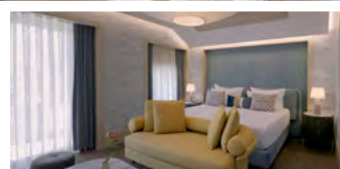

ВИДЕО

ПОДРОБНЕЕ

Presidential Suite

Символ элегантности и статуса

233 м²

До 5 гостей

Президентский люкс сочетает элегантный интерьер, просторные жилые зоны и исключительный уровень сервиса. Каждая деталь здесь создана для тех, кто привык отдыхать красиво.