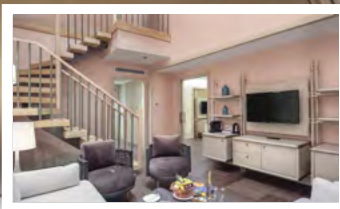

ВИДЕО

ПОДРОБНЕЕ

Villa Ela Palace

Приватная вилла для отдыха без компромиссов

Villa Ela Palace – идеальный выбор для больших семей и компаний друзей, которые ценят абсолютную приватность. Собственный сад, подогреваемый бассейн, джакузи, турецкий хаммам и сауна позволяют наслаждаться отдыхом в полной уединенности, а персональный Butler доступен 24 часа в сутки.