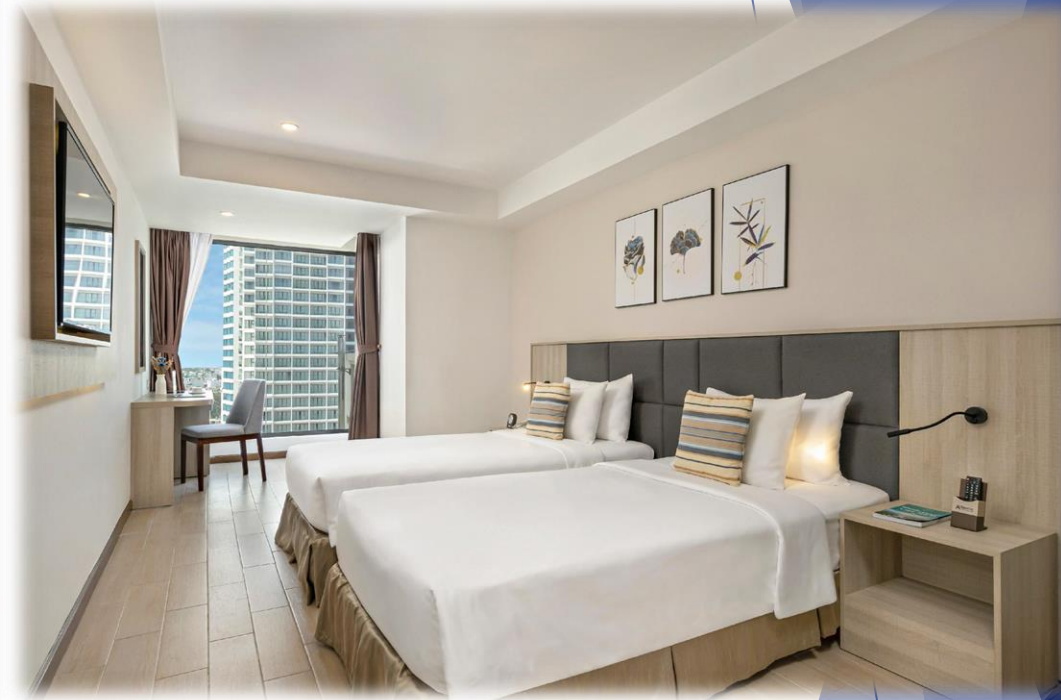

ВАРИАНТЫ РАЗМЕЩЕНИЯ

	Площадь (м2)	Варианты размещения
DELUXE SEA VIEW ROOM WITH BALCONY	35 м2	SNG DBL 1+1 1+2 2+1
DELUXE CITY VIEW ROOM WITH BALCONY	35 м2	SNG DBL DBL+Ex. BED
EXECUTIVE CITY VIEW ROOM WITH BALCONY DOUBLE	36 м2	1+1 1+2 2+1
EXECUTIVE SEA VIEW ROOM WITH BALCONY DOUBLE	46 м2	2+2 3+1

DELUXE CITY VIEW ROOM WITH BALCONY

- ❖ Кондиционер
- ❖ WiFi
- ❖ Сейф
- ❖ Мини-бар
- ❖ Чай/Кофе/Закуски
- ❖ Рабочий стол
- ❖ ТВ с международными каналами
- ❖ Туалетные принадлежности

DELUXE SEA VIEW ROOM WITH BALCONY

- ❖ Кондиционер
- ❖ WiFi
- ❖ Сейф
- ❖ Мини-бар
- ❖ Чай/Кофе/Закуски
- ❖ Рабочий стол
- ❖ ТВ с международными каналами
- ❖ Туалетные принадлежности

EXECUTIVE CITY VIEW ROOM WITH BALCONY DOUBLE

- ❖ Кондиционер
- ❖ WiFi
- ❖ Сейф
- ❖ Мини-бар
- ❖ Чай/Кофе/Закуски
- ❖ Рабочий стол
- ❖ ТВ с международными каналами
- ❖ Туалетные принадлежности

EXECUTIVE CITY VIEW ROOM WITH BALCONY DOUBLE

- ❖ Кондиционер
- ❖ WiFi
- ❖ Сейф
- ❖ Мини-бар
- ❖ Чай/Кофе/Закуски
- ❖ Рабочий стол
- ❖ ТВ с международными каналами
- ❖ Туалетные принадлежности

РЕСТОРАН И БАР