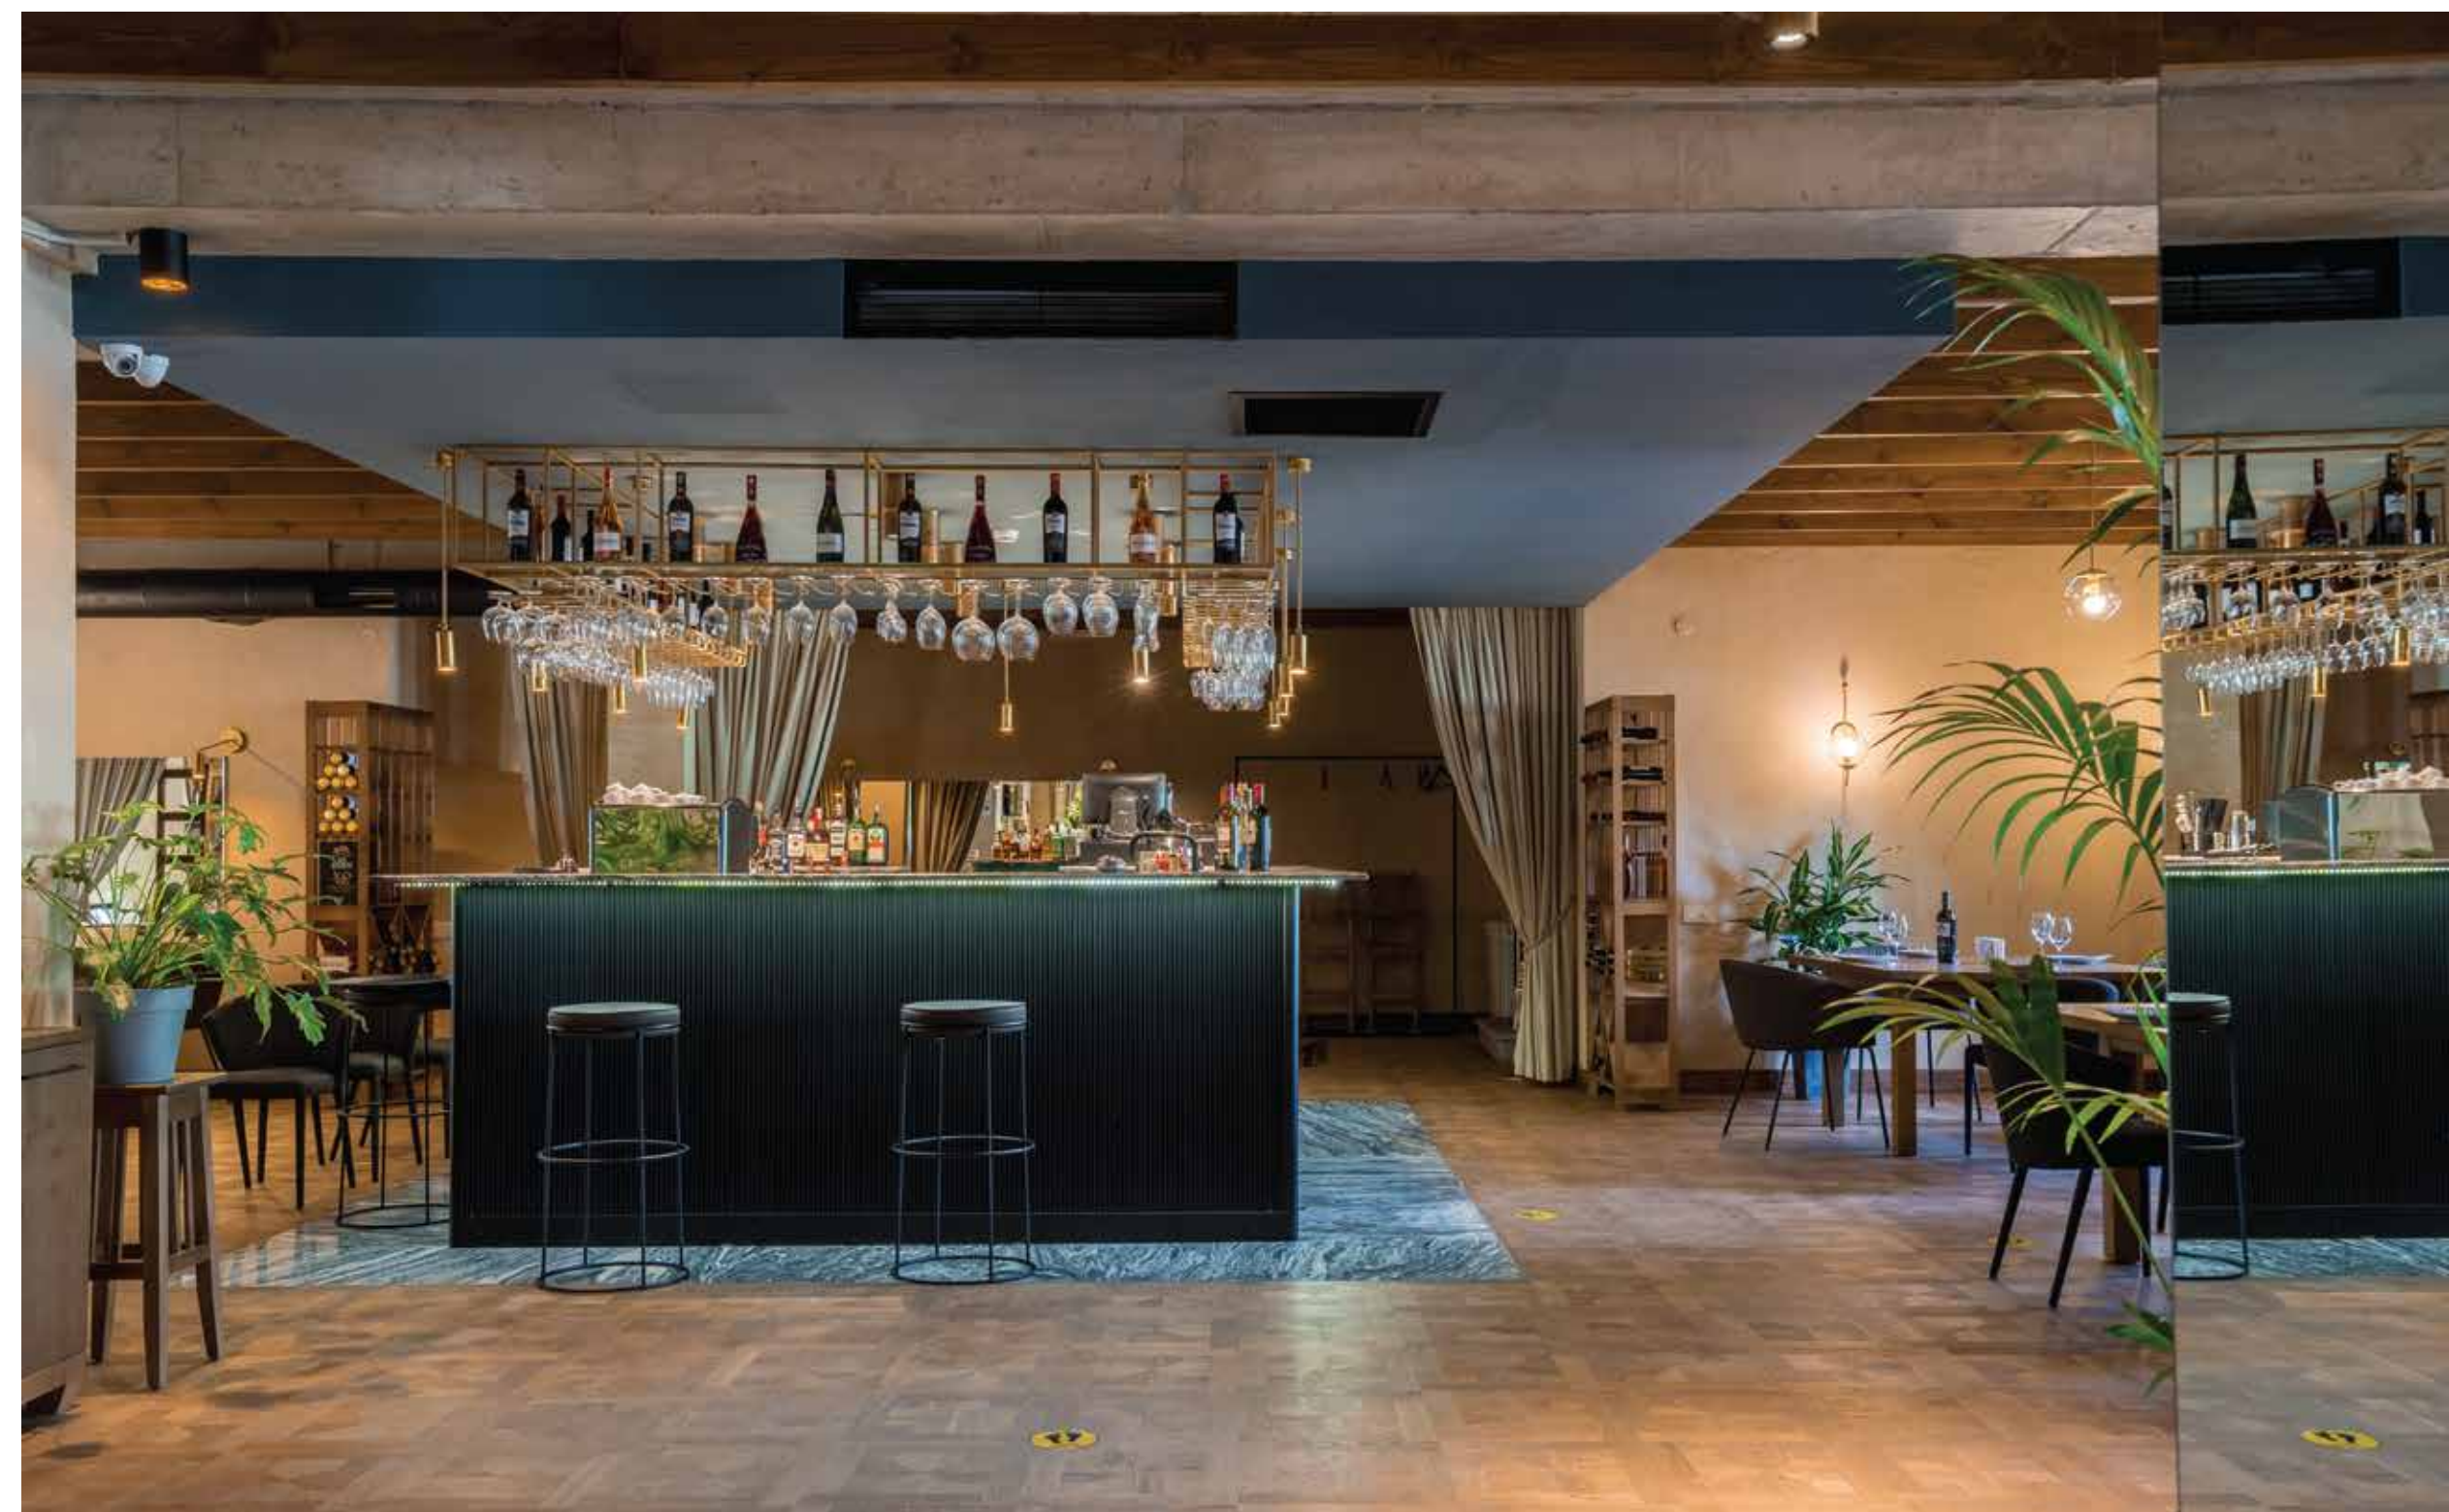

Orbeliani Garden