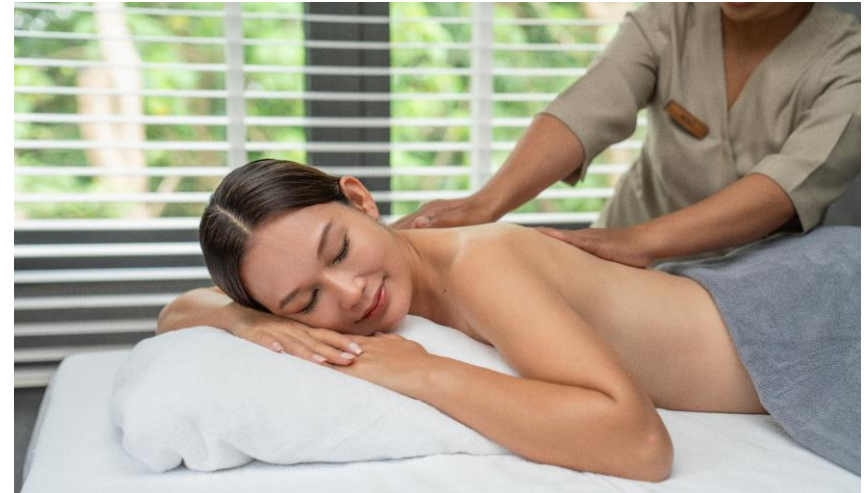

Yoga Studio

Спа Центр

Spa & Wellness

Спа Noku

- 6 отдельных комнат для процедур
- Инфракрасная сауна и парная
- Бассейн в Спа. Часы работы: с 10 утра до 8 вечера

Noku Spa

- 6 private treatment rooms
- Infrared sauna and steam room
- Spa pool Operating hours: 10am to 8pm