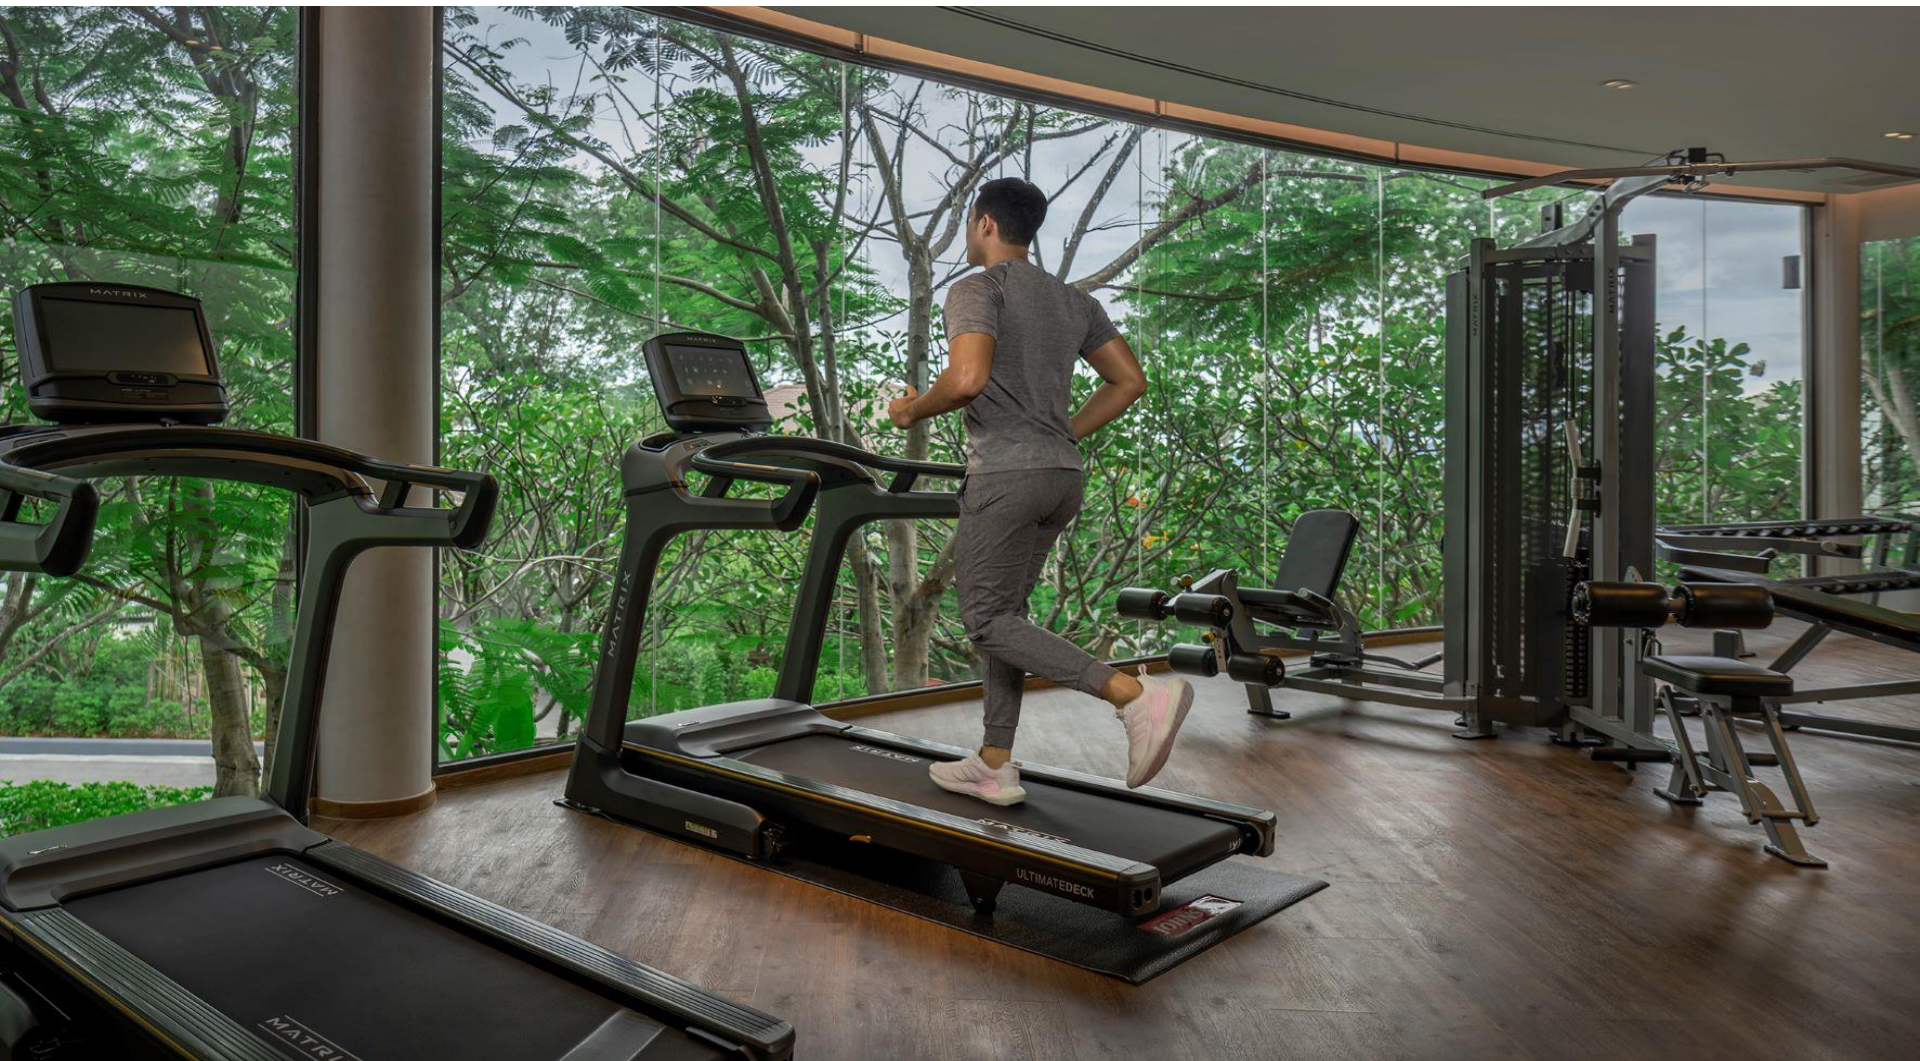

nOKU
PHUKET

The Terrace

Панорамный вид на залив Чалонг, с баром и напитками

Panoramic views of Chalong Bay, with bar drinks

nOKU
PHUKET

Спортивный Зал

Gym

Студия Йоги