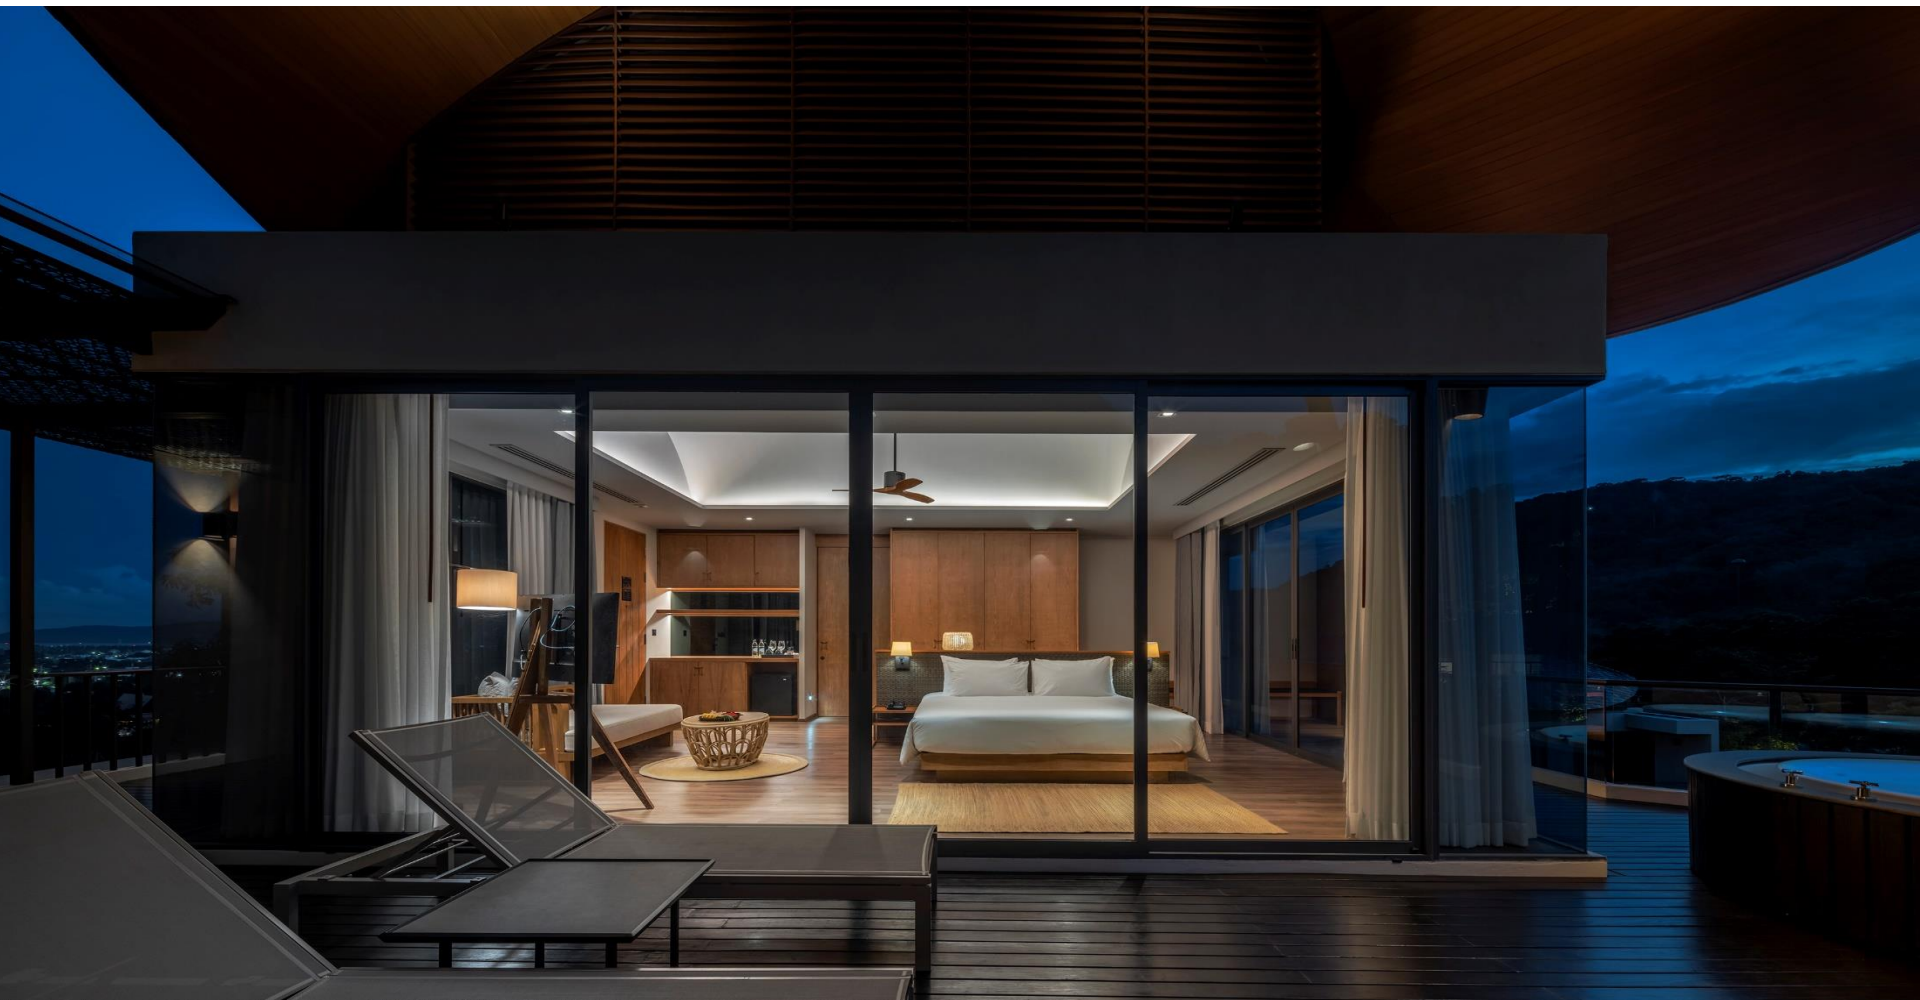

Отдельный Лофт с Гидромассажной Ванной

Private Loft with Whirlpool

Отдельный Лофт с гидромассажной ванной от 102 до 145 кв.м

Private Lofts with whirlpool from 102 to 145 sqm

nOKU
PHUKET