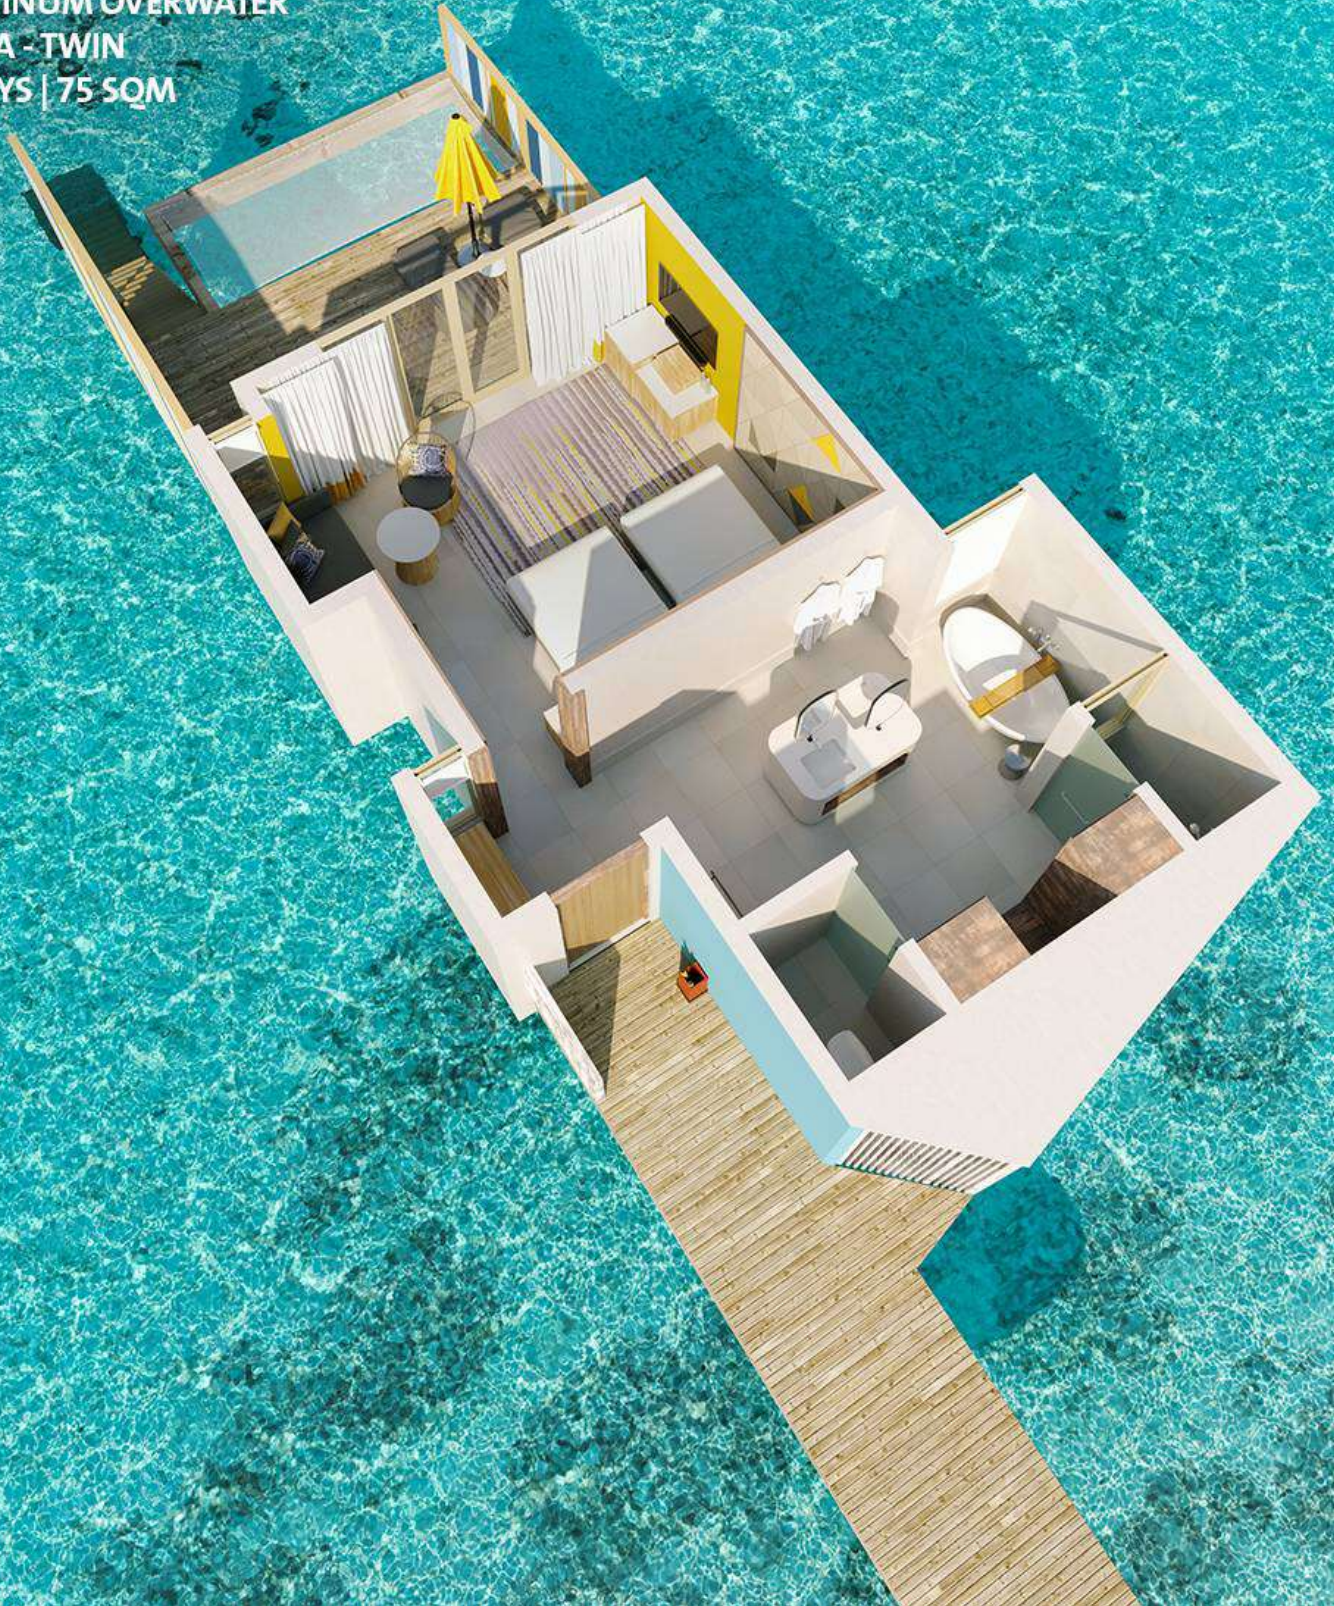

MALDIVES

PLATINUM OVERWATER
VILLA - KING
34 KEYS | 75 SOM

MALDIVES

PLATINUM OVERWATER
VILLA - TWIN
3 KEYS | 75 SOM

MALDIVES

PLATINUM OVERWATER
VILLA - TWIN
3 KEYS | 75 SQM

MALDIVES

PLATINUM OVERWATER
POOL VILLA
20 KEYS | 76 SQM